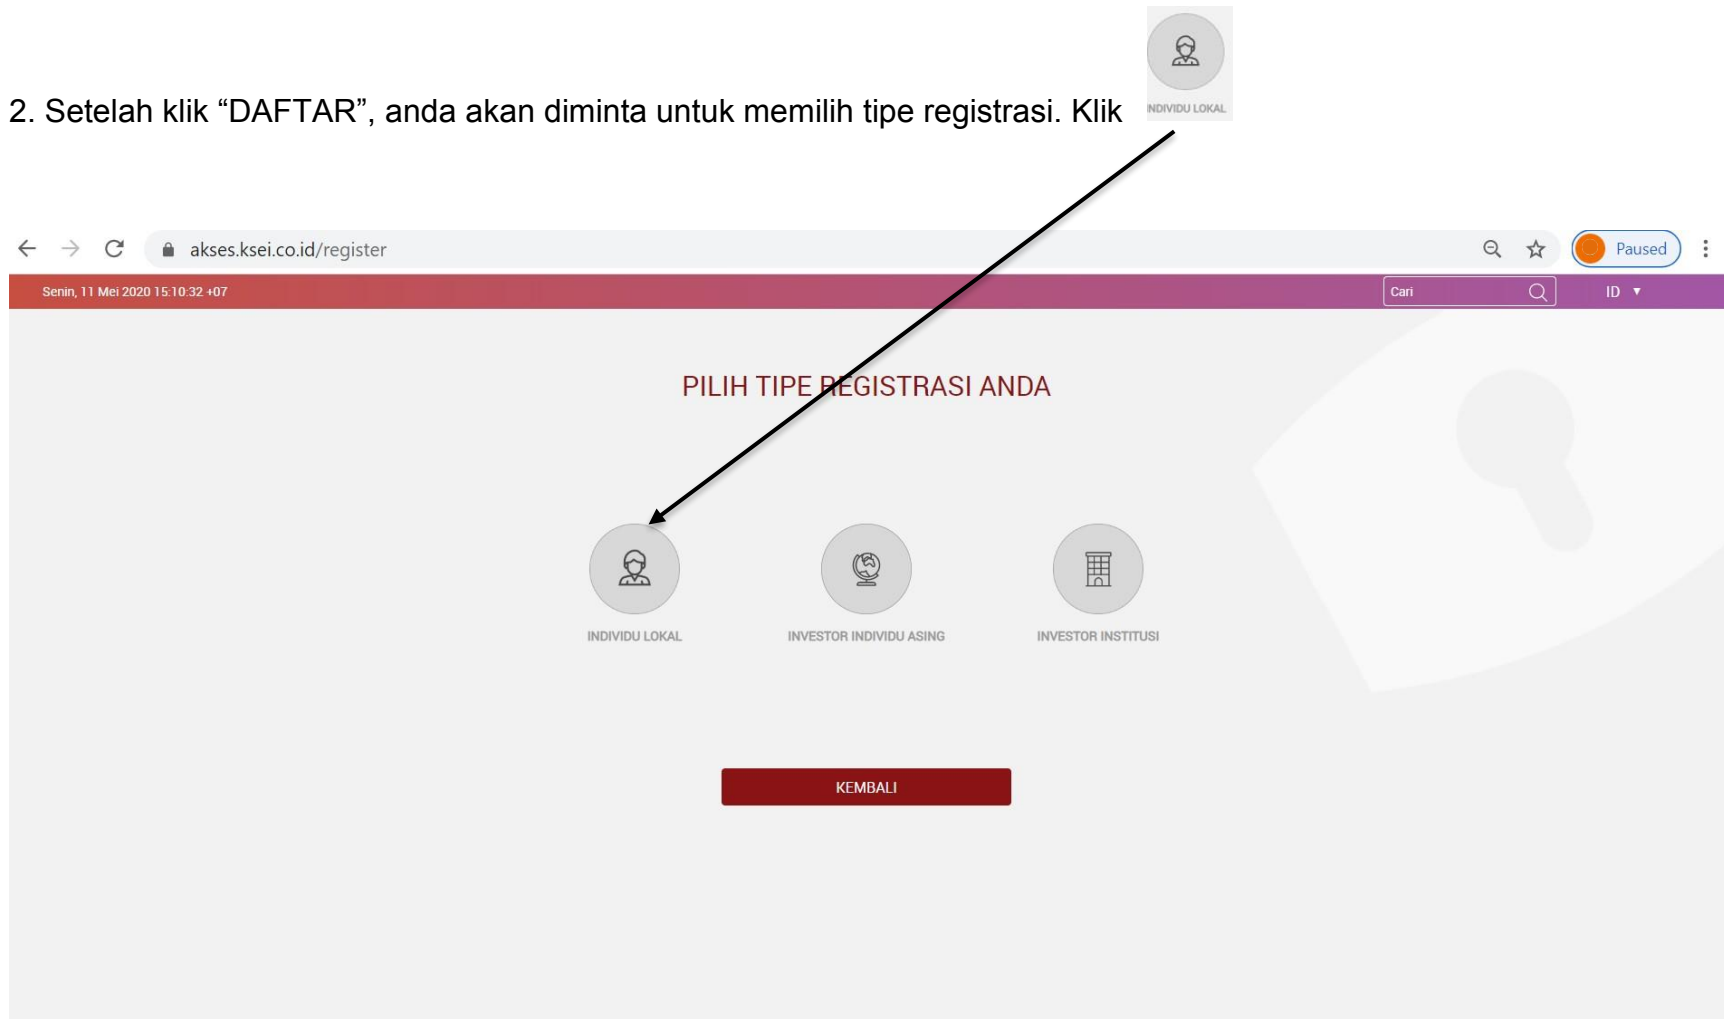

**Pusat Edukasi**

Video Profile KSEI (Official KSEI)

Temukan materi menarik di dalam.

**Aksi Korporasi**

Mei 2020

- 08 Bunga - SMFP04BCN5 - (OBLIGASI BKLJT IV SMF TAHAP V TAHUN 2018 SERI B)  
Effective Date : 14 May 2020
- 11 Bunga - ASAI01A1MF - (MTN PT. AGRO SEJAHTERA ABADI TAHUN 2020 TAHAP 1 SERI A)  
Effective Date : 15 May 2020
- 11 Bunga - BEXI03CCN5 - (OBL BKLJT INDONESIA EXIMBANK III THP V TH17 SR C)  
Effective Date : 15 May 2020

2. Setelah klik “DAFTAR”, anda akan diminta untuk memilih tipe registrasi. Klik

3. Untuk melakukan registrasi/pendaftaran, anda wajib menuliskan Nama Lengkap, NIK, Nomor Handphone dan e-mail

Senin, 11 Mei 2020 15:11:12 +07